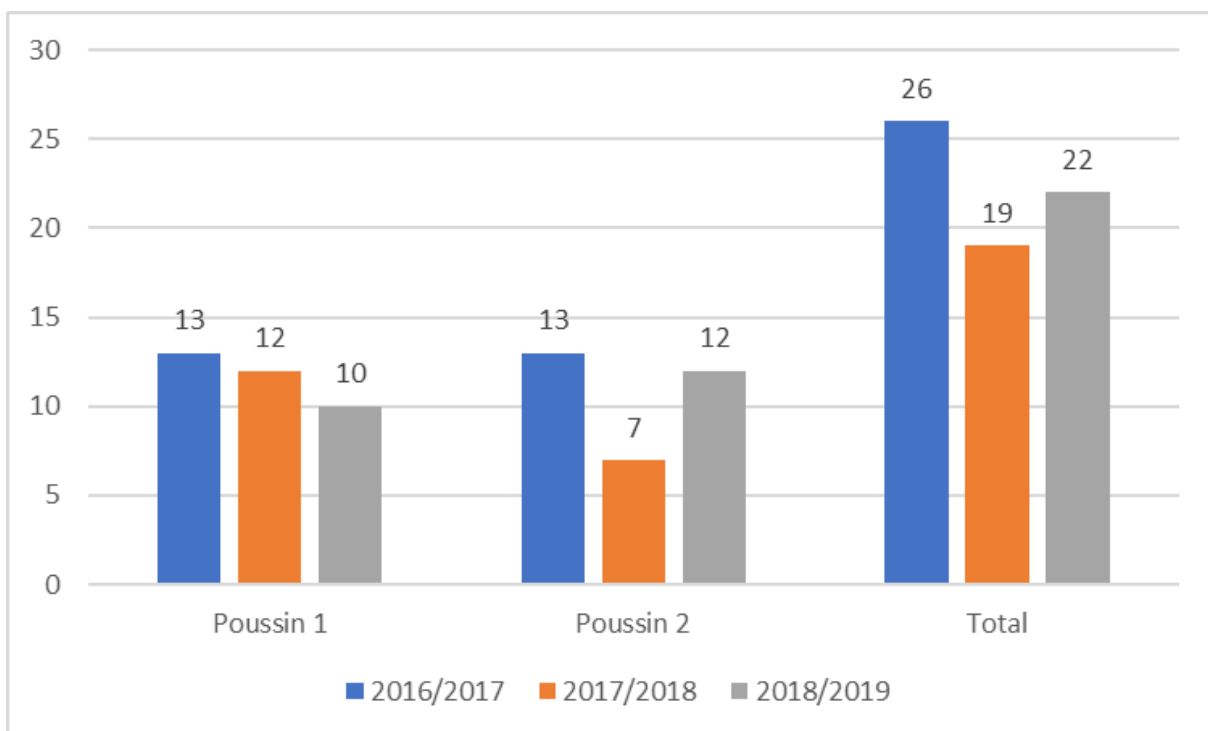

2ème Cours : Poussins

Les deux cours de 1h ont lieu de mardi et le vendredi AM. Malgré le changement de jour d'entraînement passant du lundi au mardi, nous ne constatons pas de baisse des licenciés. (+15.79% entre 2017/2018 et 2018/2019)