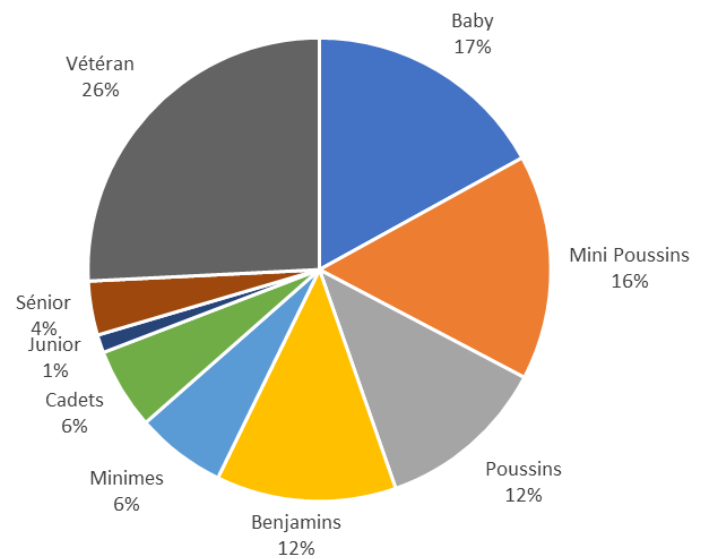

## Evolution du nombre de licenciés

La baisse des licenciés amorcée depuis 2014/2015 se confirme après une baisse de 15.43% pour la saison 2017/2018 et une nouvelle baisse de 7.55% pour la saison 2018/2019.

## Répartition Hommes/Femmes

Pour la saison 2017/2018, les féminines représentaient 24.53% de nos licenciés et les masculins 75.47%.

Pour la saison 2018/2019, les masculins représentent 73.47% et les féminines 26.53%, soit une augmentation de 2 points.

# Répartition Licenciés par catégories d'âge

Saison 2017-2018

Saison 2018-2019