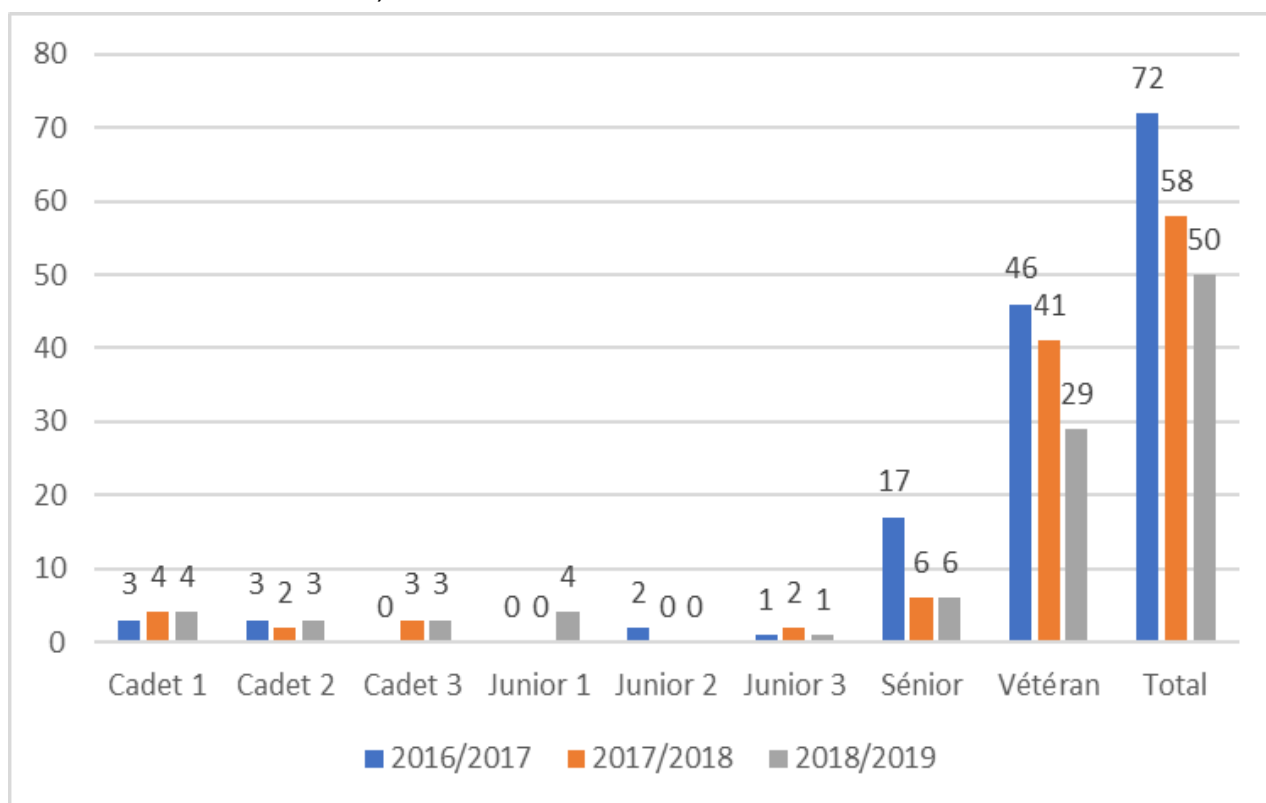

Cours JUDO ADULTES et JUJITSU

Nous constatons une baisse du nombre de licenciés adultes tant au niveau du cours de judo que du cours de jujitsu, il est en effet difficile de fidéliser cette catégorie de judokas et de trouver un horaire qui corresponde au grand nombre. (-13.79% entre 2017/2018 et 2018/2019 et -30.56% entre 2016/2017 et 2018/2019)