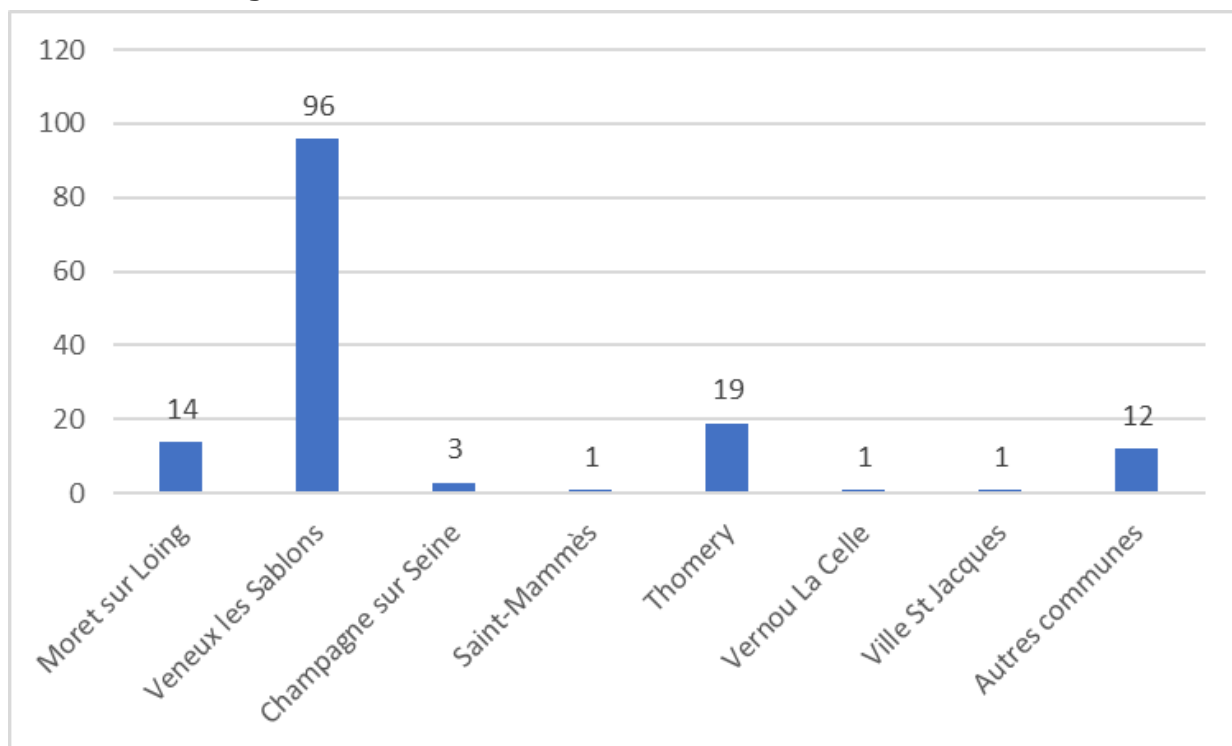

## 2<sup>ème</sup> Cours : Poussins

Les deux cours de 1h ont lieu de mardi et le vendredi AM. Malgré le changement de jour d'entraînement passant du lundi au mardi, nous ne constatons pas de baisse des licenciés. (+15.79% entre 2017/2018 et 2018/2019)

## Cours BENJAMINS - MINIMES

Comme chaque année, nous rencontrons des difficultés à fidéliser nos licenciés entre la catégorie Poussin et Benjamins, malgré les nombreuses actions mises en œuvre par les enseignants Clément, Nicolas et Trévor, nous avons encore connu une baisse de nos licenciés (-33.33% entre 2017/2018 et 2018/2019)

## Provenance des judokas