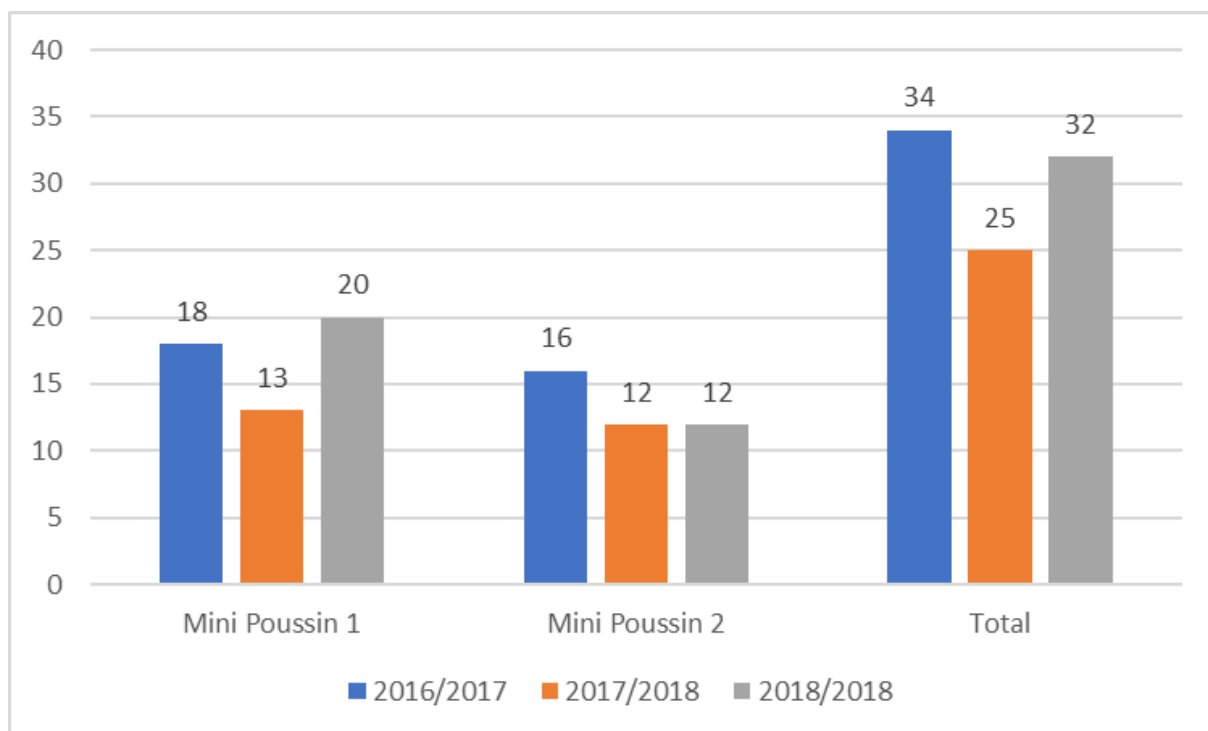

1er Cours : Mini-Poussins

Cette année les cours de 1 heure ont lieu le mercredi matin (Stéphane D) et le vendredi AM (Rémy). Malgré cette modification d'horaire et le fait que nous n'allions plus chercher les enfants au centre, nous n'avons pas constaté de baisse des effectifs (+28% entre 2017/2018 et 2018/2019)