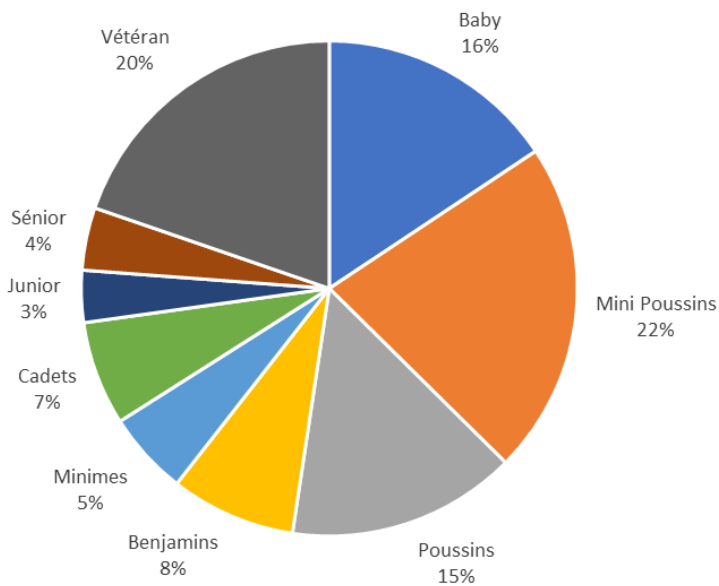

## Evolution du nombre de licenciés

La baisse des licenciés amorcée depuis 2014/2015 se confirme après une baisse de 15.43% pour la saison 2017/2018 et une nouvelle baisse de 7.55% pour la saison 2018/2019.

## Répartition Hommes/Femmes

Pour la saison 2017/2018, les féminines représentaient 24.53% de nos licenciés et les masculins 75.47%.

Pour la saison 2018/2019, les masculins représentent 73.47% et les féminines 26.53%, soit une augmentation de 2 points.

# Répartition Licenciés par catégories d'âge

Saison 2017-2018

Saison 2018-2019