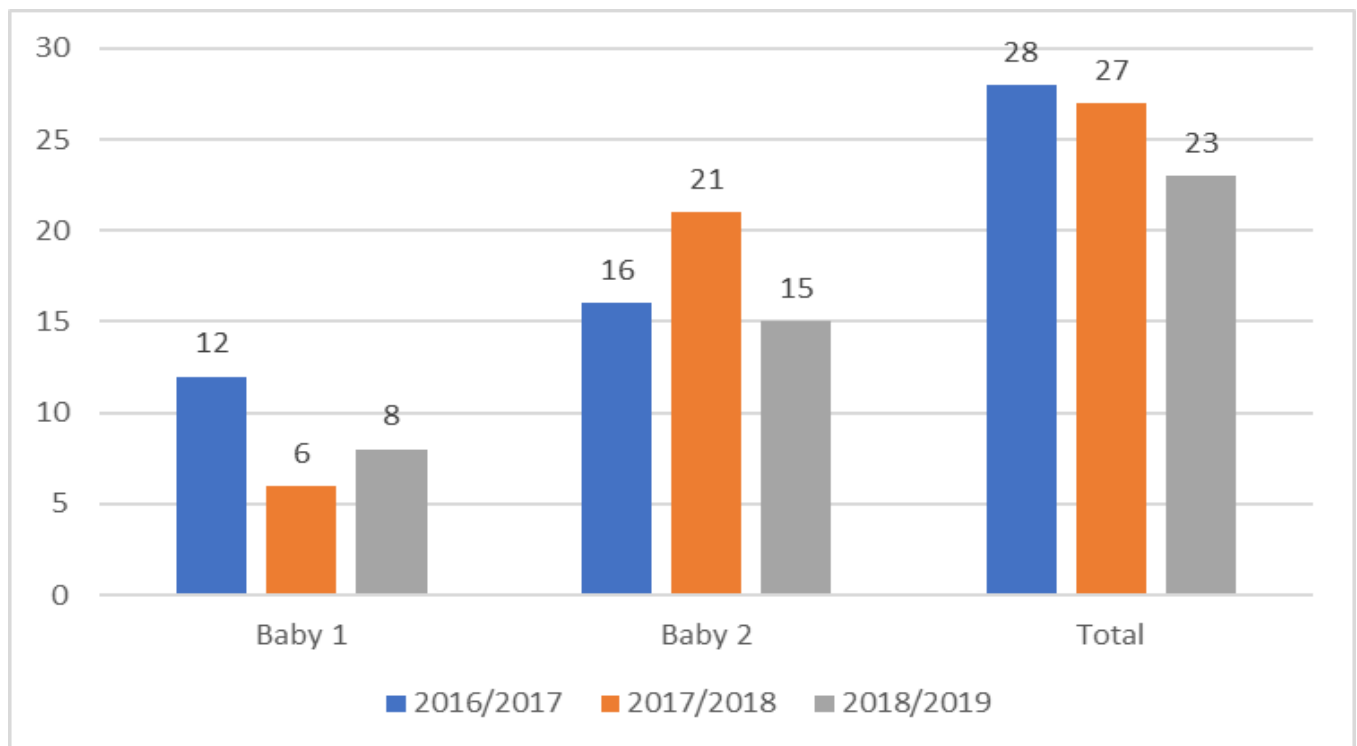

Analyse par cours

Cours Babys

Les cours sont dispensés par Stéphane D le samedi matin à raison de 45mn pour les Baby 1 et de 1 heure pour les Baby 2. (-14.81% entre 2017/2018 et 2018/2019)