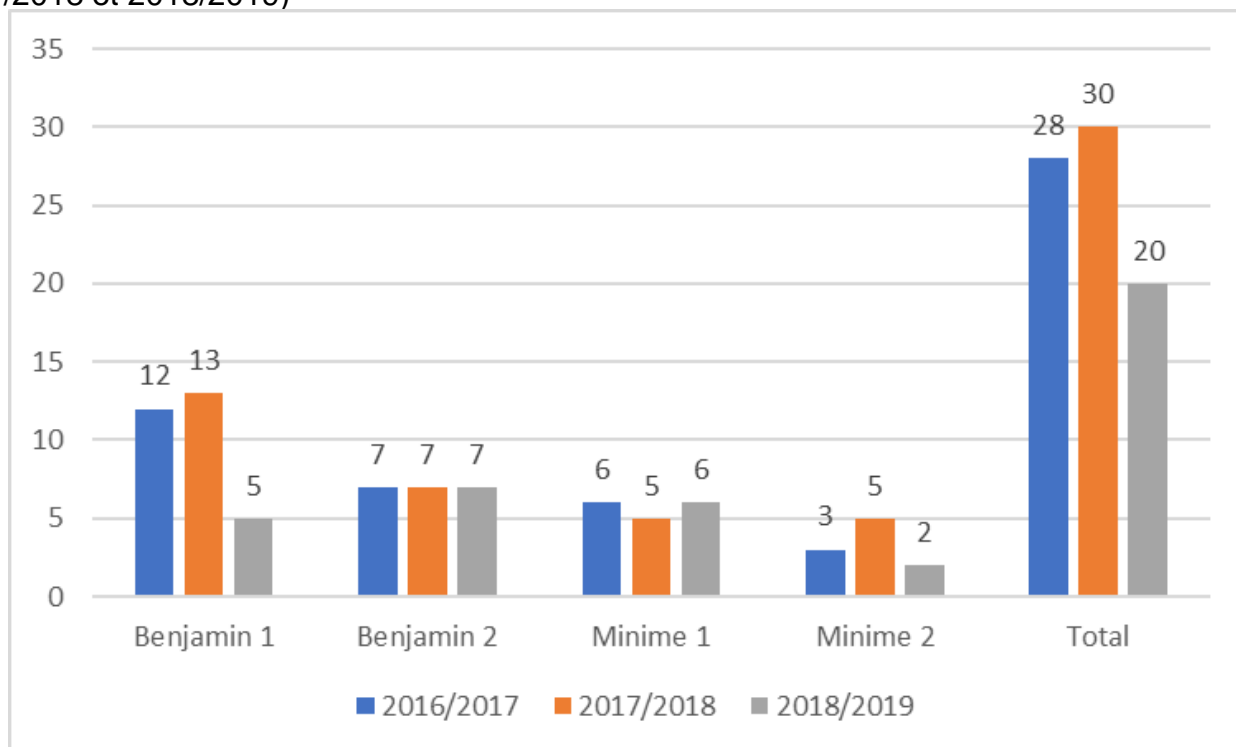

Cours BENJAMINS - MINIMES

Comme chaque année, nous rencontrons des difficultés à fidéliser nos licenciés entre la catégorie Poussin et Benjamins, malgré les nombreuses actions mises en œuvre par les enseignants Clément, Nicolas et Trévor, nous avons encore connu une baisse de nos licenciés (-33.33% entre 2017/2018 et 2018/2019)