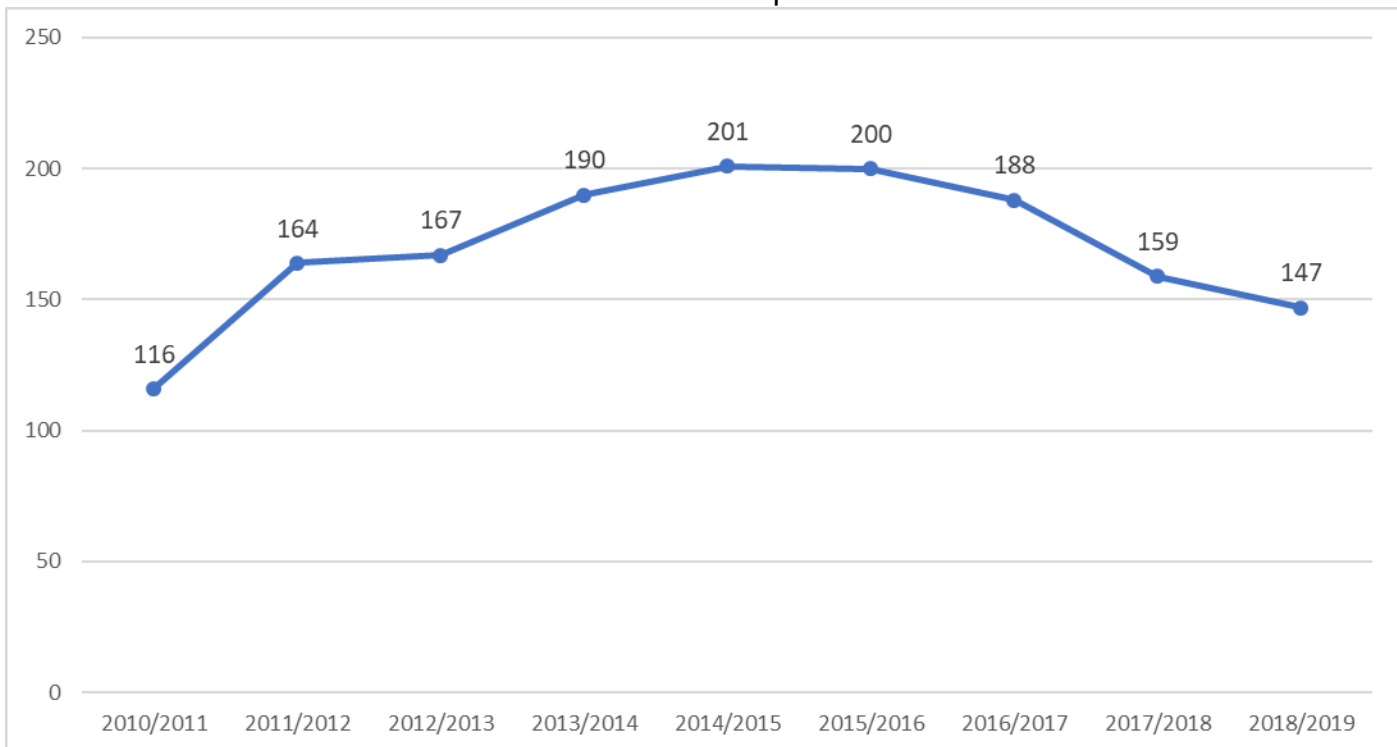

## ***JUDO CLUB VENEUX LES SABLONS***

***Bilan 2018***

## Evolution du nombre de licenciés

La baisse des licenciés amorcée depuis 2014/2015 se confirme après une baisse de 15.43% pour la saison 2017/2018 et une nouvelle baisse de 7.55% pour la saison 2018/2019.

## Répartition Hommes/Femmes

Pour la saison 2017/2018, les féminines représentaient 24.53% de nos licenciés et les masculins 75.47%.

Pour la saison 2018/2019, les masculins représentent 73.47% et les féminines 26.53%, soit une augmentation de 2 points.