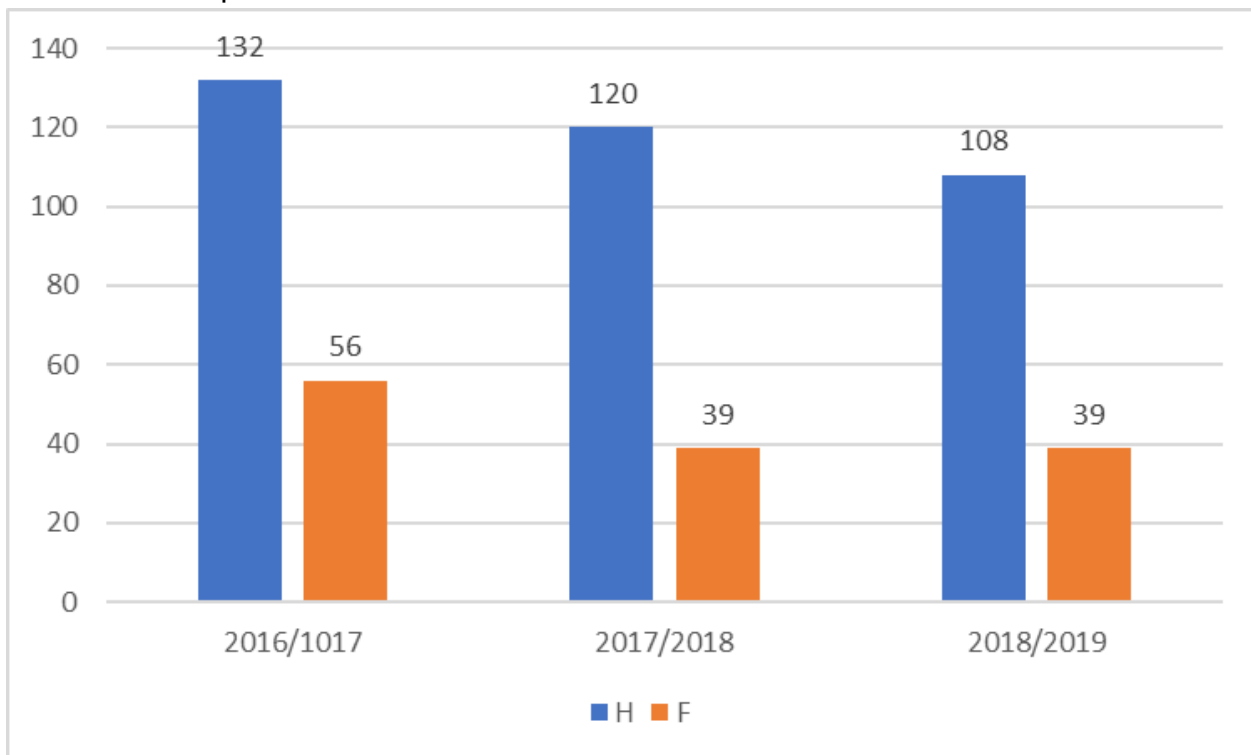

## Evolution du nombre de licenciés

La baisse des licenciés amorcée depuis 2014/2015 se confirme après une baisse de 15.43% pour la saison 2017/2018 et une nouvelle baisse de 7.55% pour la saison 2018/2019.

## Répartition Hommes/Femmes

Pour la saison 2017/2018, les féminines représentaient 24.53% de nos licenciés et les masculins 75.47%.

Pour la saison 2018/2019, les masculins représentent 73.47% et les féminines 26.53%, soit une augmentation de 2 points.